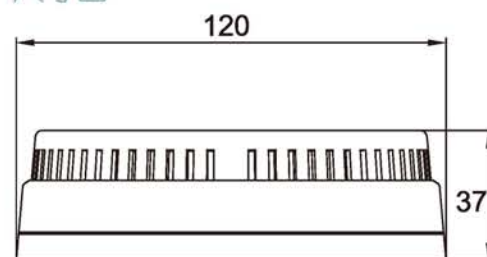

獨立式偵煙探測器 YHSS-871

概述 裝上電池時，經內部蓄電25秒後即開始正常運作，當火災前期所產生之煙霧超過探測器之設定值時，儲煙盒內發射與接收間，會因光線散亂產生折射，導致檢知系統動作，促使警報器發出警報音響，作為火災前期通報。

- 特性**
- 安裝便利：
不需施工配線，即可以在適當場所位置直接安裝
 - 使用壽命長：
在正常使用狀態下，電池使用壽命一年以上。
 - 電池換新通知：
電池電力不足時以每20秒閃爍一次，嗶一聲，可持續至少7天來警告用戶更換電池，並在警報器動作後持續鳴響4分鐘以上。
 - 測試簡單：
測試鍵在警報器指示燈周邊，按下測試鍵約2秒鐘後會發出警報聲，此現象表示警報器動作功能正常。
 - 便利外部移報：
可選擇性增加移報接點，方便連動其他系統(如保全單位或控管器材)

尺寸圖

單位:mm

規格

電 源 裝 置	DC 9V電池，壽命一年以上，電池異常時，每20秒閃爍一次，嗶一聲
動 作 濃 度	7.5% 30秒內
動 作 燈 號	監視：每40秒閃爍一次 警報動作：一直閃爍，嗶嗶續鳴
音 量	距離3公尺85分貝以上
有效警戒面積	4公尺以下：150平方公尺 4 ~ 20公尺：75平方公尺
周圍容許溫度	-10°C ~ +55°C
相 對 濕 度	10% ~ 95%
材 料	防火塑膠
尺 寸	120mm (直徑) × 37mm (高)
重 量	約200g
顏 色	米白色
其 它 功 能	TYPE 1：無 TYPE 2：可附移報 NC/NO 接點 TYPE 3：可外接AC100~240V TYPE 4：TYPE2 +TYPE3