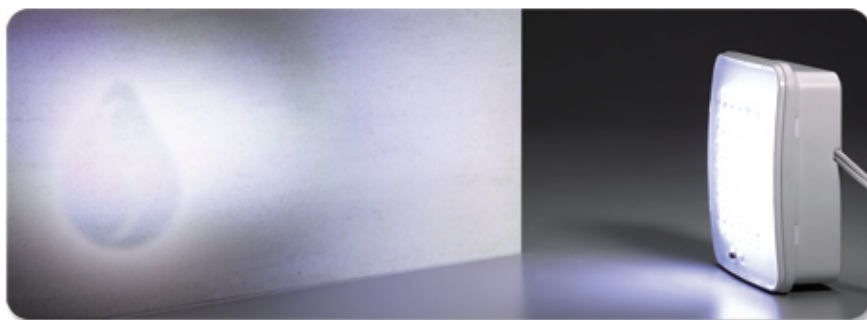

# 節能LED緊急照明燈

SAFE

特色：

» 輕薄短小設計

整體最大厚度僅40mm，嵌頂時嵌入厚度僅28mm以下，採用本設備輕巧高雅，安全美觀又簡便。

» 多樣化安裝方式

壁掛型/吸頂型/嵌頂型共用同一燈體。而嵌頂型及吸頂型僅在燈體加裝選配組件即可，裝置便利，外觀具一致性。

» 聚光與廣角的選擇

壁掛/吸頂型

壁掛/吸頂(方罩)型

SMD式白光LED

具有超強穿透力

規格 ©容許電壓：90V~245V

內政部消防署型式認可

型號	型式	光源規格	鎳氫電池	額定電壓	充/放電時間	尺寸(mm)	安裝規格(mm)
LL-W-A	壁掛/吸頂	SMD白光LED 0.07Wx36只	3.6V600mAh	AC 110V	48H/90分鐘以上	109x109x40	壁掛連續孔二側 中心孔距40mm
LL-W-A-S	壁掛/吸頂 (方罩)	SMD白光LED 0.07Wx36只	3.6V600mAh	AC 110V	48H/90分鐘以上	149x165x40	壁掛連續孔二側 中心孔距40mm
LL-W-A-C	嵌頂型	SMD白光LED 0.07Wx36只	3.6V600mAh	AC 110V	48H/90分鐘以上	φ 175x40	嵌頂型 挖孔φ 150mm
LL-W-B	壁掛/吸頂	SMD白光LED 0.07Wx24只	3.6V600mAh	AC 110V	48H/90分鐘以上	109x109x40	壁掛連續孔二側 中心孔距40mm
LL-W-B-S	壁掛/吸頂 (方罩)	SMD白光LED 0.07Wx24只	3.6V600mAh	AC 110V	48H/90分鐘以上	149x165x40	壁掛連續孔二側 中心孔距40mm
LL-W-B-C	嵌頂型	SMD白光LED 0.07Wx24只	3.6V600mAh	AC 110V	48H/90分鐘以上	φ 175x40	嵌頂型 挖孔φ 150mm