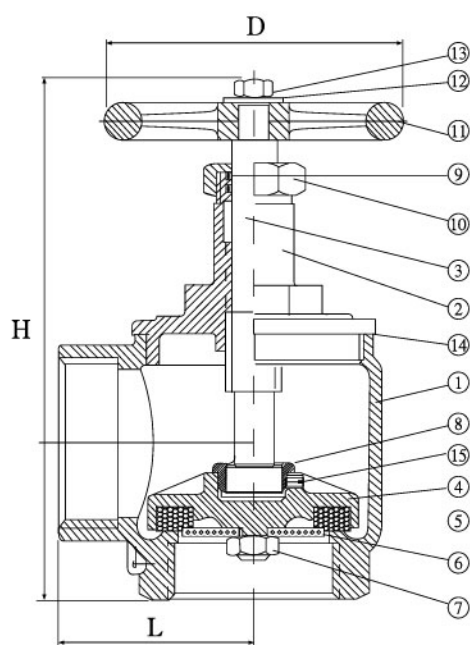

# 美式消防控閥 (Brass Angle Type Fire Hose Valve)

## 2. 材料表

編號	件名	材質	編號	件名	材質
1	閥體	C85700	9	O形環	NBR
2	閥帽	C85700	10	格南螺帽	C36000
3	閥桿	C36000	11	手輪	6-40-18
4	止水座	C85700	12	手輪華司	A307-91
5	止水墊	NBR	13	螺帽	A37-91
6	夾緊圈	C36000	14	密合墊	VULCANIZED FIBER
7	螺帽	C36000	15	定位螺釘	C36000
8	固定螺帽	C36000			

## 3. 總括尺寸表

規格	H (OPEN)	D	L	重量
1 1/2	178 (203)	φ 70	60	2.2Kg
2 1/2	222 (267)	φ 127	83	4.95Kg

## 5. 選購配件

裝接型式	配 件			
	編 號	規 格	編 號	規 格
1 1/2母NPT X 母NPT	AJC 412G	1.5"美式接管 (美9x11.5)	AJC 416M-2	1.5"變換頭 (9牙母x快公)
1 1/2母NPT X 公NST	AJC 416M-2	1.5"變換頭 (9牙母x快公)		
2 1/2母NPT X 母NPT	AJC 657K	2.5"美式接管 8NPTx7.5	AJC 655E-2	2.5"快公xNST牙母
2 1/2母NPT X 公NST	AJC 655E-2	2.5" 快公xNST牙母		