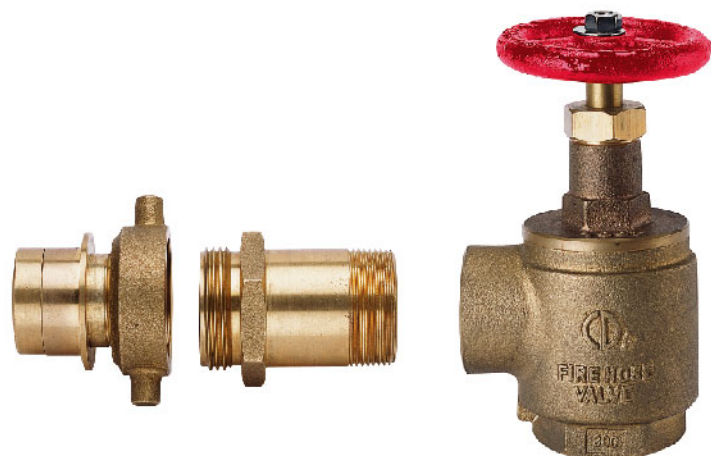

# 美式消防控閥 (Brass Angle Type Fire Hose Valve)

## 1. 概說

- 本產品依UL-668號標準製造及測試，並經UL產品驗證通過，其登錄編號為Ex5121。
- 閥體材質鑄黃銅，手輪材質球墨鑄鐵可耐撞擊。

## 2. 材料表

編號	件名	材質	編號	件名	材質
1	閥體	C85700	9	O形環	NBR
2	閥帽	C85700	10	格南螺帽	C36000
3	閥桿	C36000	11	手輪	6-40-18
4	止水座	C85700	12	手輪華司	A307-91
5	止水墊	NBR	13	螺帽	A37-91
6	夾緊圈	C36000	14	密合墊	VULCANIZED FIBER
7	螺帽	C36000	15	定位螺釘	C36000
8	固定螺帽	C36000			